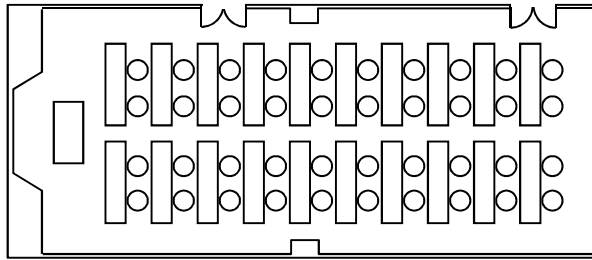

スクエア
約32名

シアター
約30名

スクール
約20名

スクエア
約16名

Table Plan B

テーブルプラン

※各プランとも、人数はおおよその目安となります。

アイランド
約36名