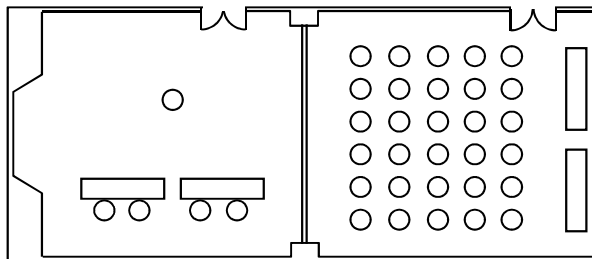

Table Plan B

テーブルプラン

※各プランとも、人数はおおよその目安となります。

アイランド
約36名

アイランド
+スクール
約32名

パーティーション

Interview
+Waiting Room

Face to Face
A

Face to Face
B

フリー

ホワイトボード