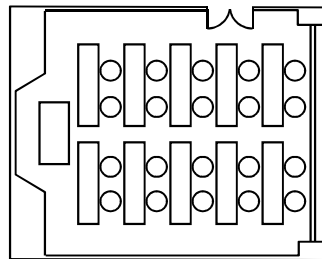

スクエア
約32名

シアター
約30名

スクール
約20名

スクエア
約16名

Table Plan B

テーブルプラン

※各プランとも、人数はおおよその目安となります。

アイランド
約36名