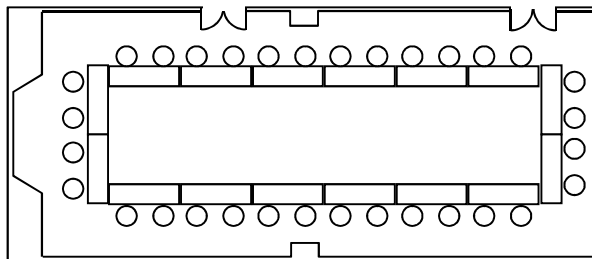

スクエア
約32名

シアター
約30名

スクール
約20名

スクエア
約16名

Table Plan B

テーブルプラン

※各プランとも、人数はおおよその目安となります。

アイランド
約36名